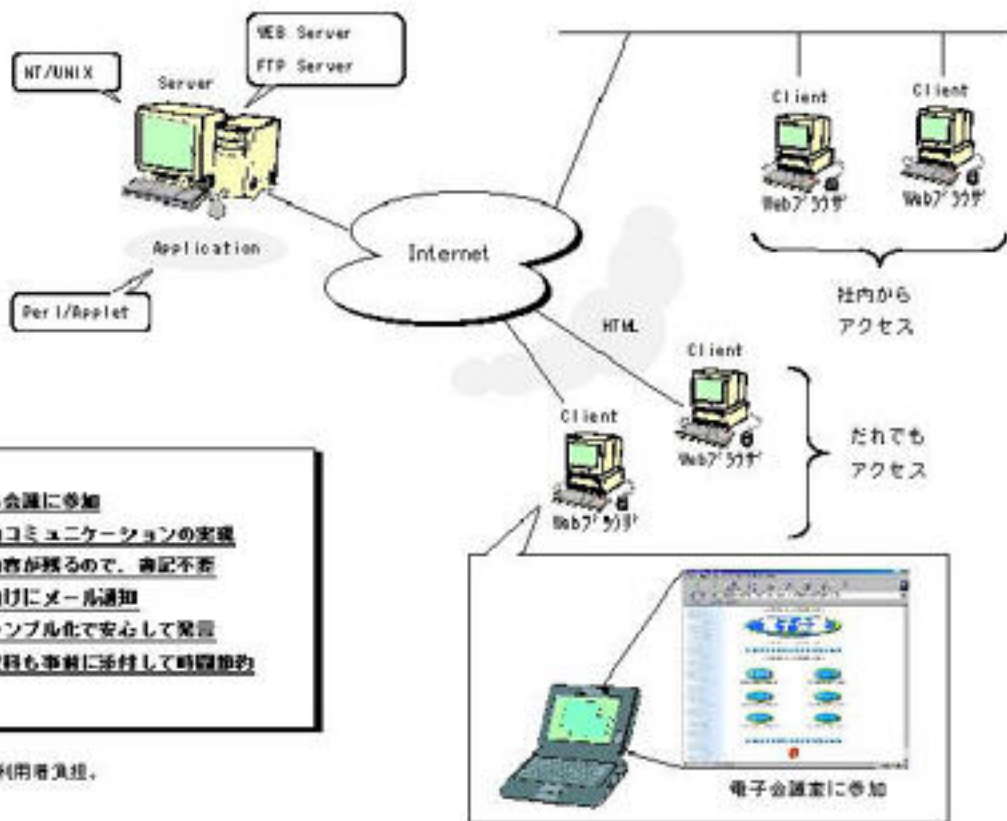

# ネットワーク構成

# Configure Configure

Arguelet (電子会議室)構成図

Argueletを電子会議室として利用するケース

- ・ 何処でも何時でも会議に参加
- ・ フラットな双方向コミュニケーションの実現
- ・ 発言者、時間、内容が残るので、漏記不悉
- ・ モバイルユーザ向けにメール通知
- ・ 会議内容をスクランブル化で安心して発言
- ・ 会議に提出する資料も事前に添付して時間節約